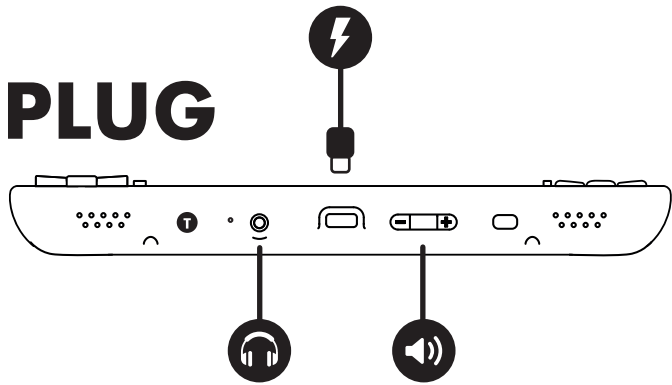

PLUG

HOLD 2 SECS

POWER

MINI HDMI

GAME MENU

PLAY

Do not cover rear vents
Ne pas couvrir les aérations
Non coprire le aperture di ventilazione posteriori
Blockieren Sie nicht die hinteren Lüftungsschlitze
No cubra las rejillas de ventilacion traseras