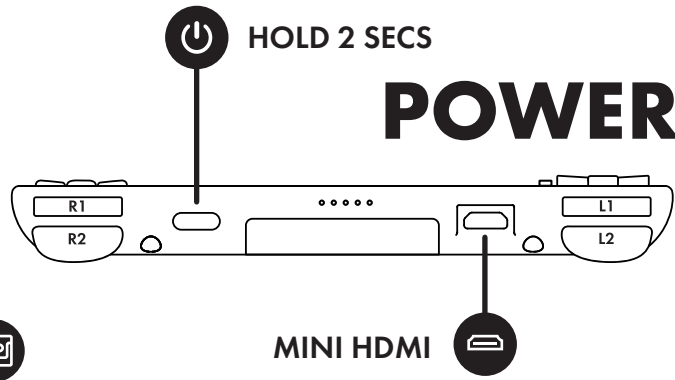

PLUG

HOLD 2 SECS

POWER

MINI HDMI

GAME MENU

PLAY

Do not cover rear vents
Ne pas couvrir les aérations
Non coprire le aperture di ventilazione posteriori
Blockieren Sie nicht die hinteren Lüftungsschlitze
No cubra las rejillas de ventilacion traseras